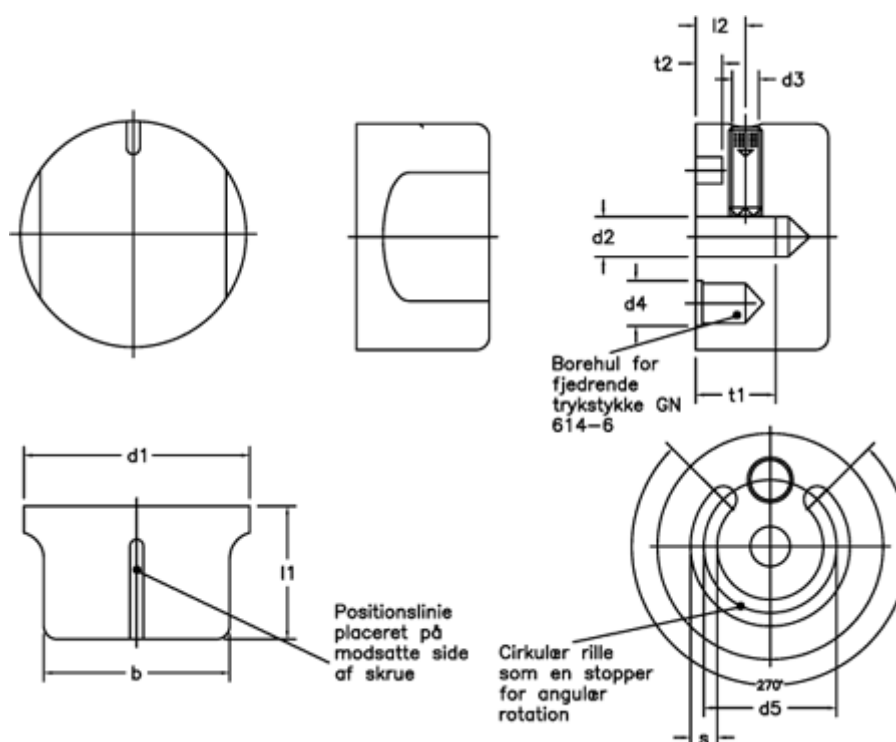

Article number: 20524174

Description: E+G Control knob
GN 729-34-B8

Measures

$b = 28$	$s = 4$
$d1 = 34$	$t1 \text{ min.} = 14$
$d2 = B8$	$t2 = 4$
$d3 = M5$	
$d4 = 6$	
$d5 = 20$	
$l1 = 20$	
$l2 = 7.5$	